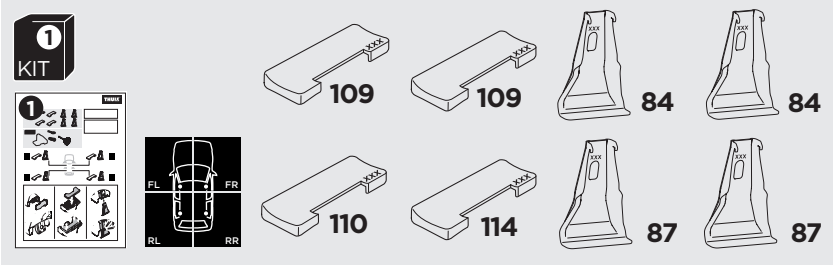

1

Kit 145021

CITROËN C4 Picasso, 5-dr MPV, 13-
CITROËN C4 SpaceTourer, 5-dr MPV, 13-

ISO 11154-E

THULE WingBar Evo	THULE WingBar Edge	THULE WingBar	THULE SquareBar Evo	Evo X (scale)	Edge X (scale)
CITROËN C4 Picasso, 5-dr MPV, 13-				47,5	B
CITROËN C4 SpaceTourer, 5-dr MPV, 13-				47,5	B

THULE ProBar Evo	THULE SlideBar Evo	X (mm/inch)	
CITROËN C4 Picasso, 5-dr MPV, 13-		1126 mm / 44 3/8"	
CITROËN C4 SpaceTourer, 5-dr MPV, 13-		1126 mm / 44 3/8"	

THULE WingBar Evo	THULE WingBar Edge	THULE WingBar	THULE SquareBar Evo	Evo Y (scale)	Edge Y (scale)
CITROËN C4 Picasso, 5-dr MPV, 13-				40,5	P
CITROËN C4 SpaceTourer, 5-dr MPV, 13-				40,5	P

THULE ProBar Evo	THULE SlideBar Evo	Y (mm/inch)	
CITROËN C4 Picasso, 5-dr MPV, 13-		1056 mm / 41 5/8"	
CITROËN C4 SpaceTourer, 5-dr MPV, 13-		1056 mm / 41 5/8"	

	W (mm/inch)	Z (mm/inch)
CITROËN C4 Picasso, 5-dr MPV, 13-	720 mm / 28 3/8"	155 mm / 6 1/8"
CITROËN C4 SpaceTourer, 5-dr MPV, 13-	720 mm / 28 3/8"	155 mm / 6 1/8"