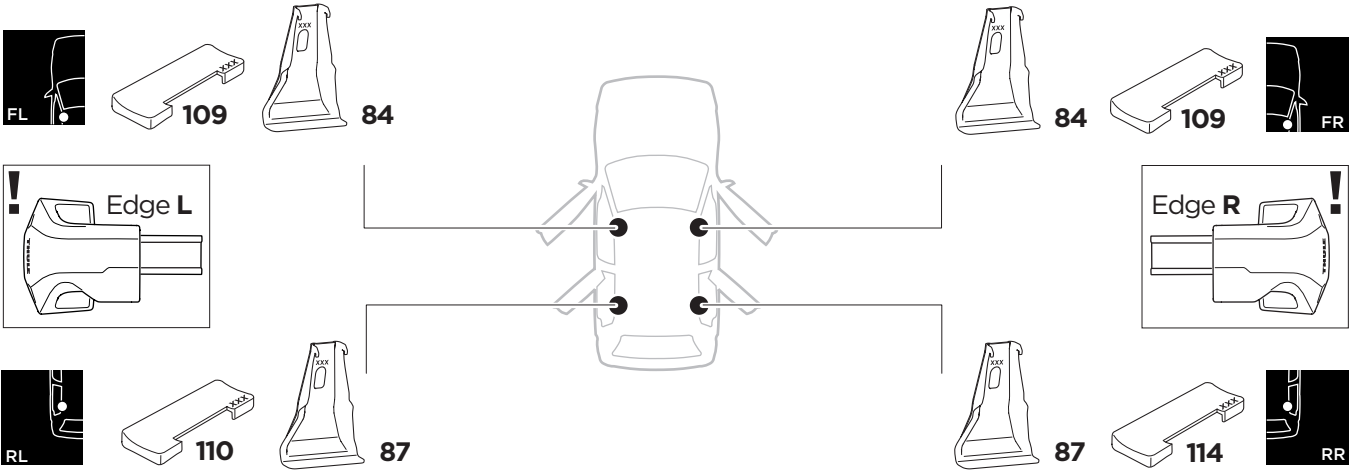

1

Kit 145021

CITROËN C4 Picasso, 5-dr MPV, 13-
CITROËN C4 SpaceTourer, 5-dr MPV, 13-

ISO 11154-E

THULE WingBar Evo	THULE WingBar Edge	THULE WingBar	THULE SquareBar Evo	Evo X (scale)	Edge X (scale)
CITROËN C4 Picasso, 5-dr MPV, 13-				47,5	B
CITROËN C4 SpaceTourer, 5-dr MPV, 13-				47,5	B

THULE ProBar Evo	THULE SlideBar Evo	X (mm/inch)	
CITROËN C4 Picasso, 5-dr MPV, 13-		1126 mm / 44 3/8"	
CITROËN C4 SpaceTourer, 5-dr MPV, 13-		1126 mm / 44 3/8"	

THULE WingBar Evo	THULE WingBar Edge	THULE WingBar	THULE SquareBar Evo	Evo Y (scale)	Edge Y (scale)
CITROËN C4 Picasso, 5-dr MPV, 13-				40,5	P
CITROËN C4 SpaceTourer, 5-dr MPV, 13-				40,5	P

THULE ProBar Evo	THULE SlideBar Evo	Y (mm/inch)	
CITROËN C4 Picasso, 5-dr MPV, 13-		1056 mm / 41 5/8"	
CITROËN C4 SpaceTourer, 5-dr MPV, 13-		1056 mm / 41 5/8"	

	W (mm/inch)	Z (mm/inch)
CITROËN C4 Picasso, 5-dr MPV, 13-	720 mm / 28 3/8"	155 mm / 6 1/8"
CITROËN C4 SpaceTourer, 5-dr MPV, 13-	720 mm / 28 3/8"	155 mm / 6 1/8"